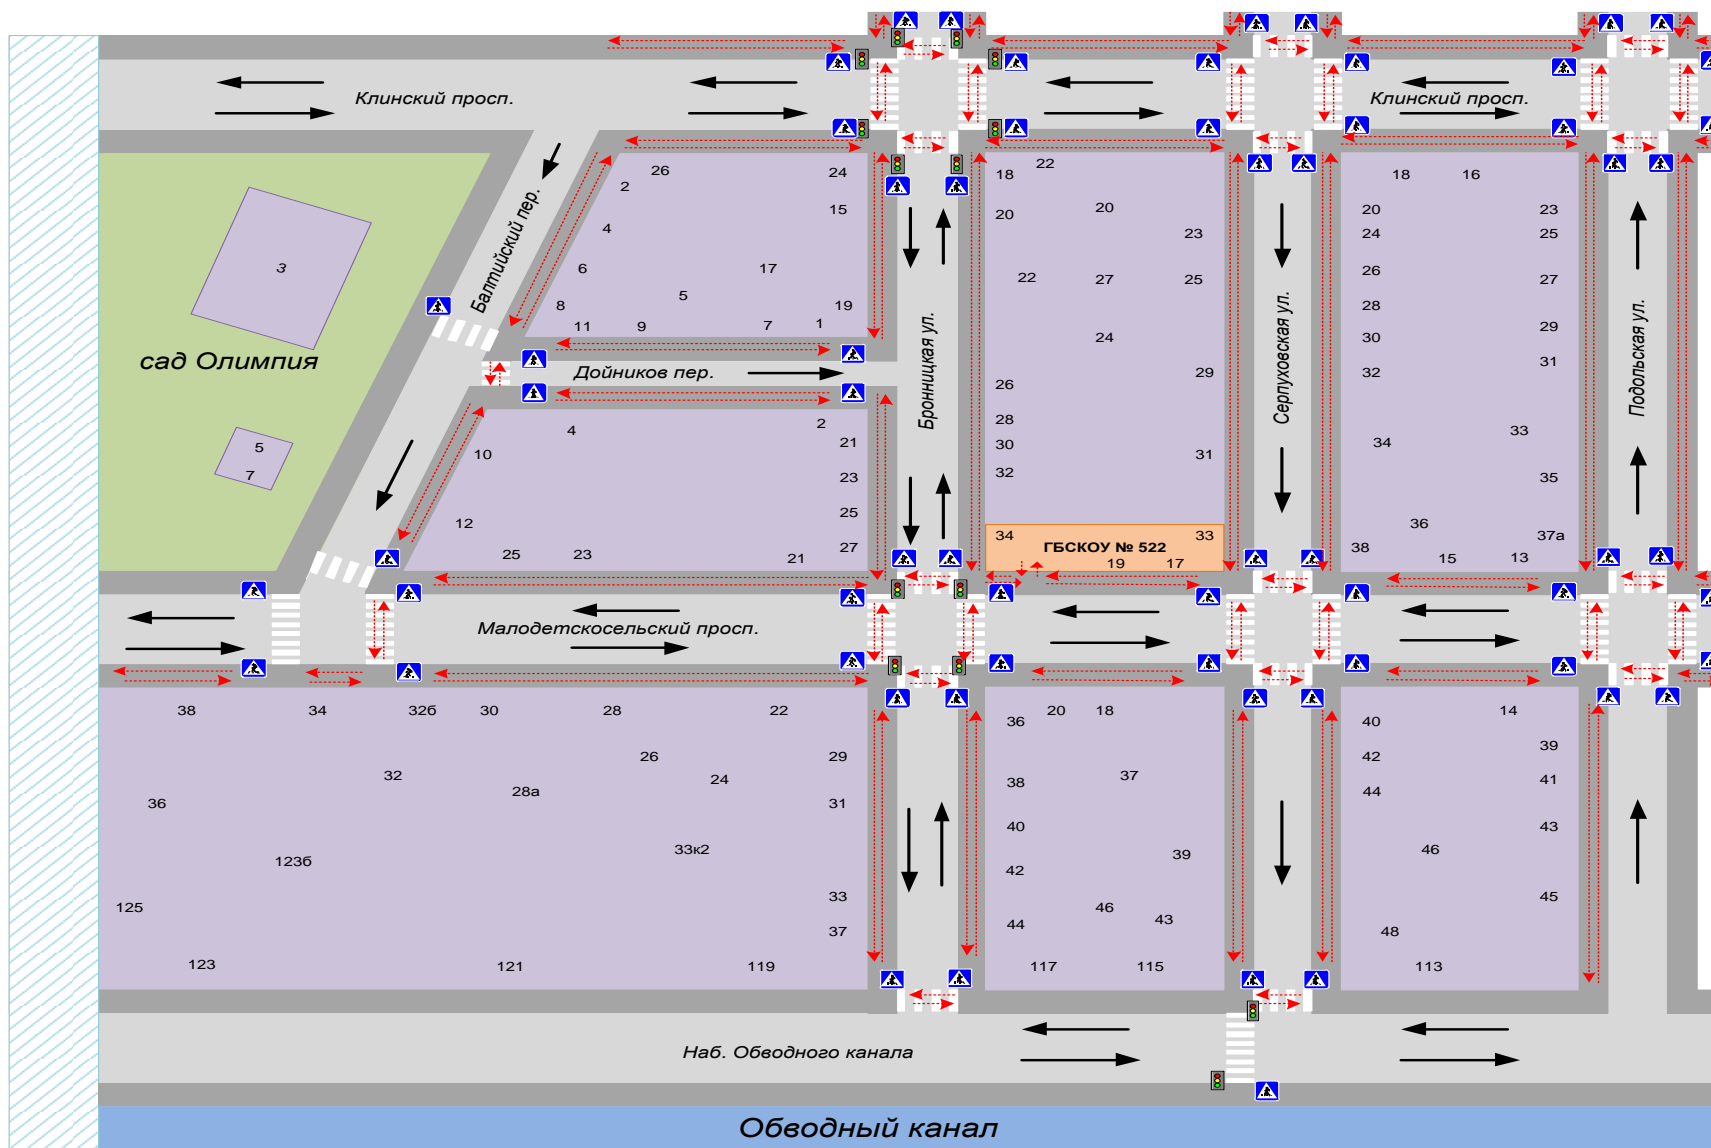

## План-схема района расположения ОУ, пути движения транспортных средств и детей (обучающихся)

- ГБСКОУ № 522, Малодеткосельский пр., д. 17-19/34, лит. А
- зона жилой застройки
- зона зеленых насаждений
- автомобильные дороги